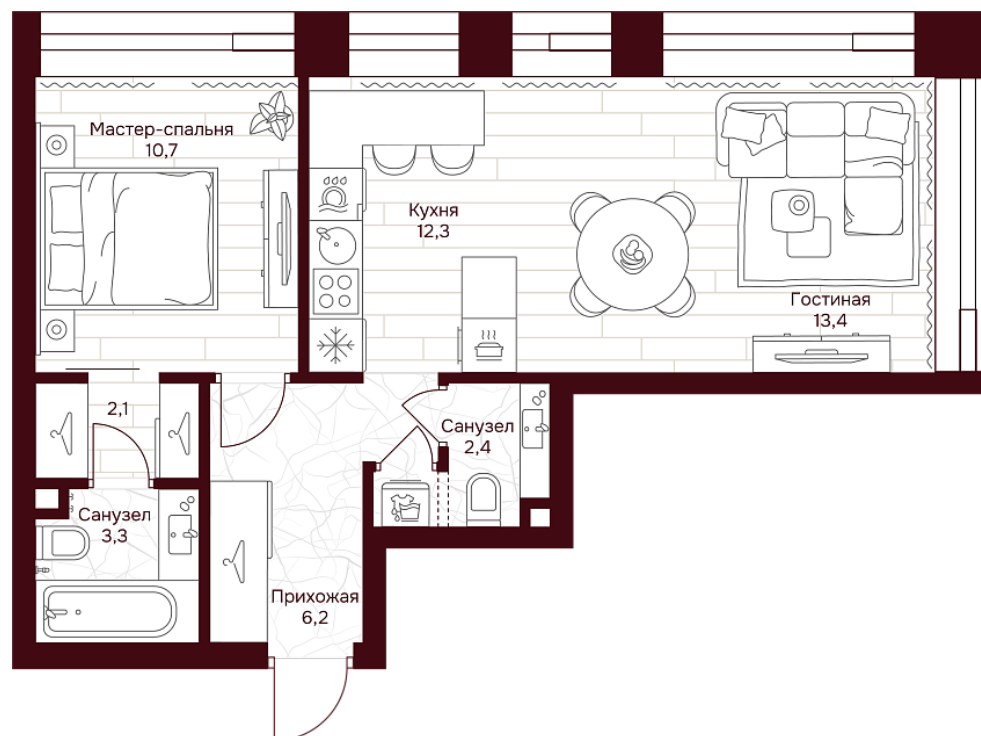

С МЕБЕЛЬЮ

С РАЗМЕРАМИ

КВАРТИРА №3.8.1

площадь _____ 50,4 м2

комнат _____ 1

корпус _____ 3

этаж _____ 8

49 941 360 ₽

990 900 ₽/м2

отделка _____ Предчистовая

высота потолков _____ 3.25 м

Офис продаж

ул. Серпуховский вал, дом 7, Москва

Планировочные решения носят иллюстративный характер. Застройщик передаёт объект с планировкой, указанной в договоре участия в долевом строительстве. Любая перепланировка должна соответствовать требованиям государственных органов.

С МЕБЕЛЬЮ

С РАЗМЕРАМИ

КВАРТИРА №3.8.1

площадь ————— 50,4 м2

комнат ————— 1

корпус ————— 3

этаж ————— 8

49 941 360 ₽

990 900 ₽/м2

отделка ————— Предчистовая

высота потолков ————— 3.25 м

Офис продаж

ул. Серпуховский вал, дом 7, Москва

Адрес объекта

ул. Серпуховский вал, дом 7, Москва

Планировочные решения носят иллюстративный характер. Застройщик передаёт объект с планировкой, указанной в договоре участия в долевом строительстве. Любая перепланировка должна соответствовать требованиям государственных органов.