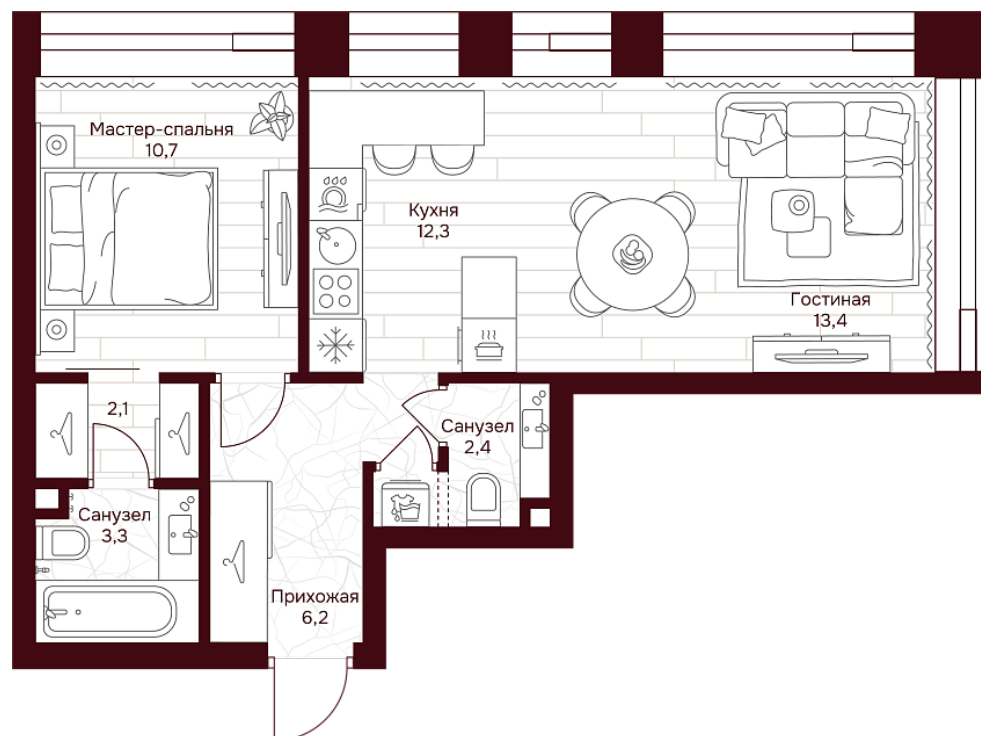

С МЕБЕЛЬЮ

С РАЗМЕРАМИ

КВАРТИРА №3.8.1

площадь _____ 50,4 м²

комнат _____ 1

корпус _____ 3

этаж _____ 8

46 141 200 ₽ 915 500 ₽/м²

В ипотеку от 67 890 ₽/мес. >

площадь балкона/terracy _____ 0 м²

отделка _____ Чистовая

высота потолков _____ 3.25 м

Офис продаж

1-й переулок Тружеников, 14/1, Москва

Адрес объекта

ул. Серпуховский вал, дом 7, Москва

Планировочные решения носят иллюстративный характер. Застройщик передаёт объект с планировкой, указанной в договоре участия в долевом строительстве. Любая перепланировка должна соответствовать требованиям государственных органов.