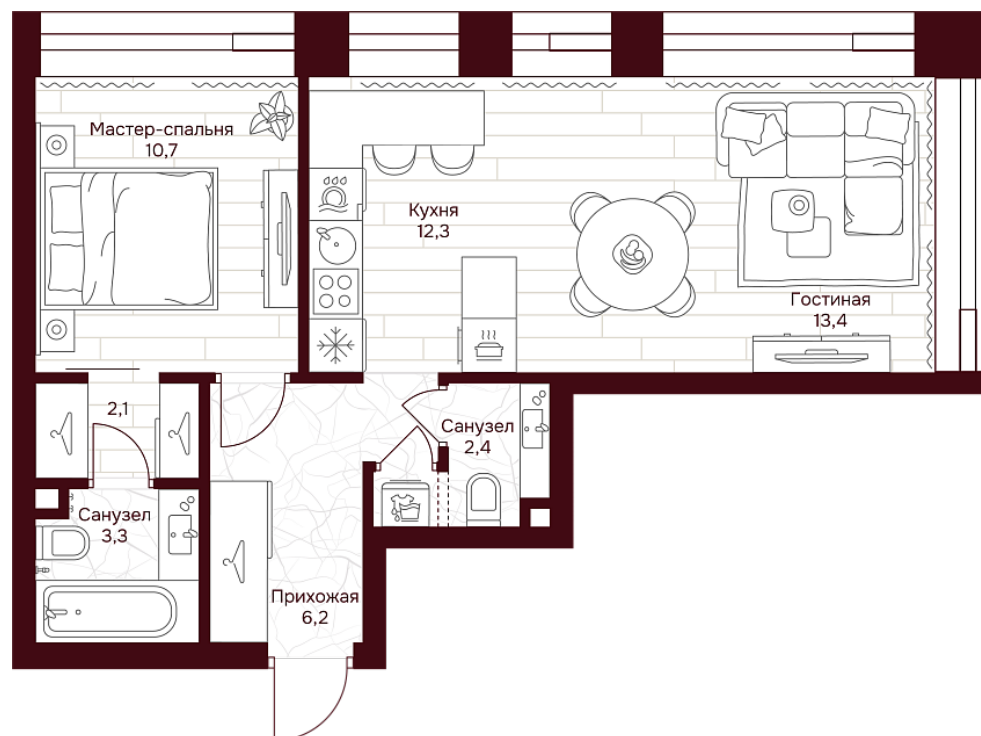

С МЕБЕЛЬЮ

С РАЗМЕРАМИ

КВАРТИРА №3.8.1

площадь _____ 50,4 м²

комнат _____ 1

корпус _____ 3

этаж _____ 8

46 141 200 ₽ 915 500 ₽/м²

В ипотеку от 67 890 ₽/мес. >

площадь балкона/террасы _____ 0 м²

отделка _____ Чистовая

высота потолков _____ 3.25 м

Офис продаж

1-й переулок Тружеников, 14/1, Москва

Адрес объекта

ул. Серпуховский вал, дом 7, Москва

Планировочные решения носят иллюстративный характер. Застройщик передаёт объект с планировкой, указанной в договоре участия в долевом строительстве. Любая перепланировка должна соответствовать требованиям государственных органов.