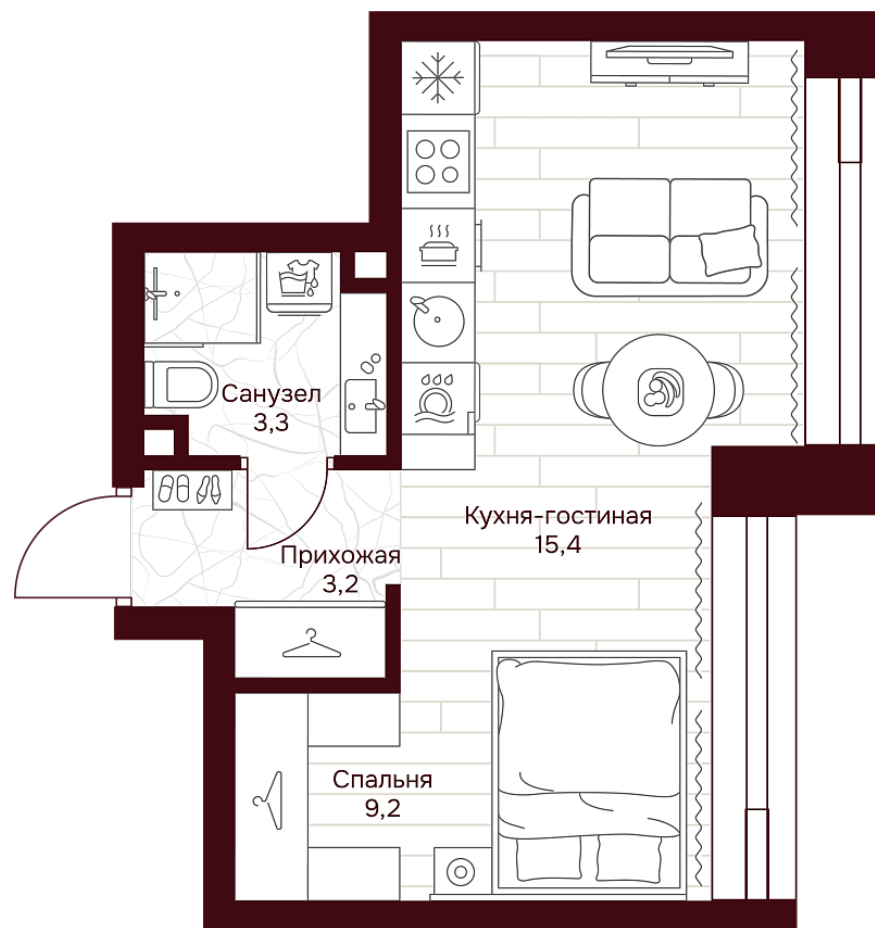

С МЕБЕЛЬЮ

С РАЗМЕРАМИ

КВАРТИРА №3.8.2

площадь _____ 31,1 м2

комнат _____ 1

корпус _____ 3

этаж _____ 8

28 798 600 ₪ 926 000 ₪/м2

В ипотеку от 67 890 ₪/мес. >

площадь балкона/террасы _____ 0 м2

отделка _____ Чистовая

высота потолков _____ 3.25 м

Офис продаж

1-й переулок Тружеников, 14/1, Москва

Адрес объекта

ул. Серпуховский вал, дом 7, Москва

С МЕБЕЛЬЮ

С РАЗМЕРАМИ

КВАРТИРА №3.8.2

площадь _____ 31,1 м²

комнат _____ 1

корпус _____ 3

этаж _____ 8

28 798 600 Р 926 000 Р/м²