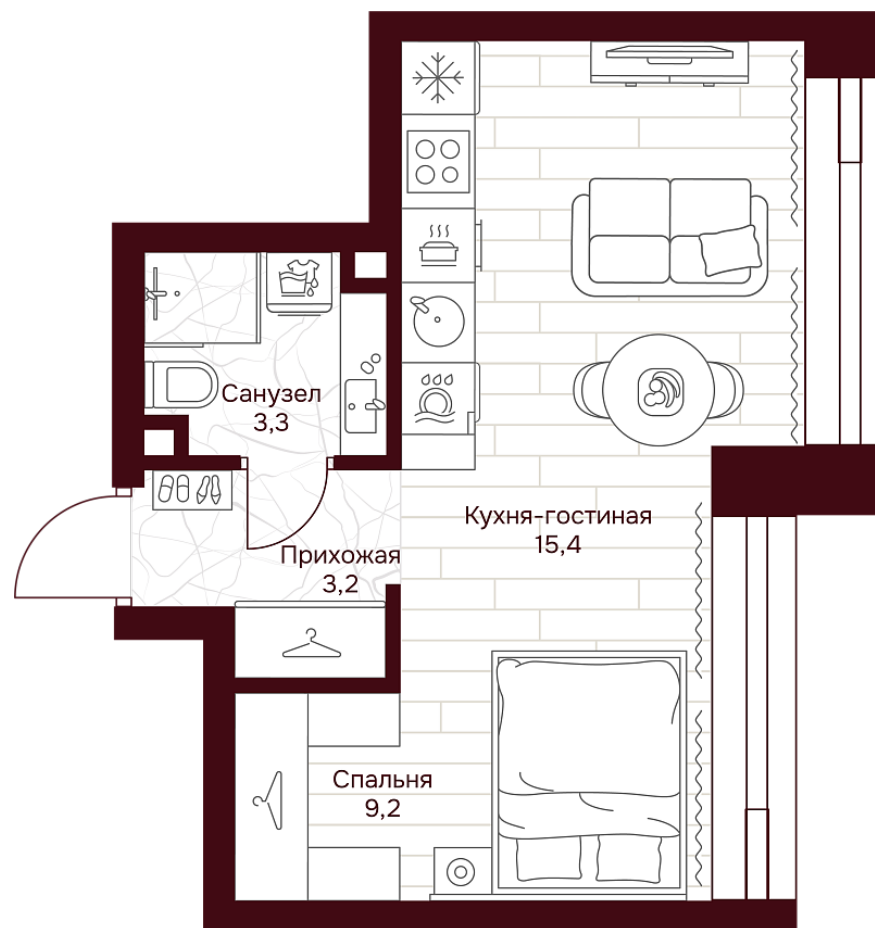

С МЕБЕЛЬЮ

С РАЗМЕРАМИ

КВАРТИРА №3.8.2

площадь _____ 31,1 м2

комнат _____ 1

корпус _____ 3

этаж _____ 8

28 798 600 Р 926 000 Р/м2

В ипотеку от 67 890 Р/мес. >

площадь балкона/террасы _____ 0 м2

отделка _____ Чистовая

высота потолков _____ 3.25 м

Офис продаж

1-й переулок Тружеников, 14/1, Москва

Адрес объекта

ул. Серпуховский вал, дом 7, Москва

С МЕБЕЛЬЮ

С РАЗМЕРАМИ

КВАРТИРА №3.8.2

площадь _____ 31,1 м²

комнат _____ 1

корпус _____ 3

этаж _____ 8

28 798 600 Р 926 000 Р/м²