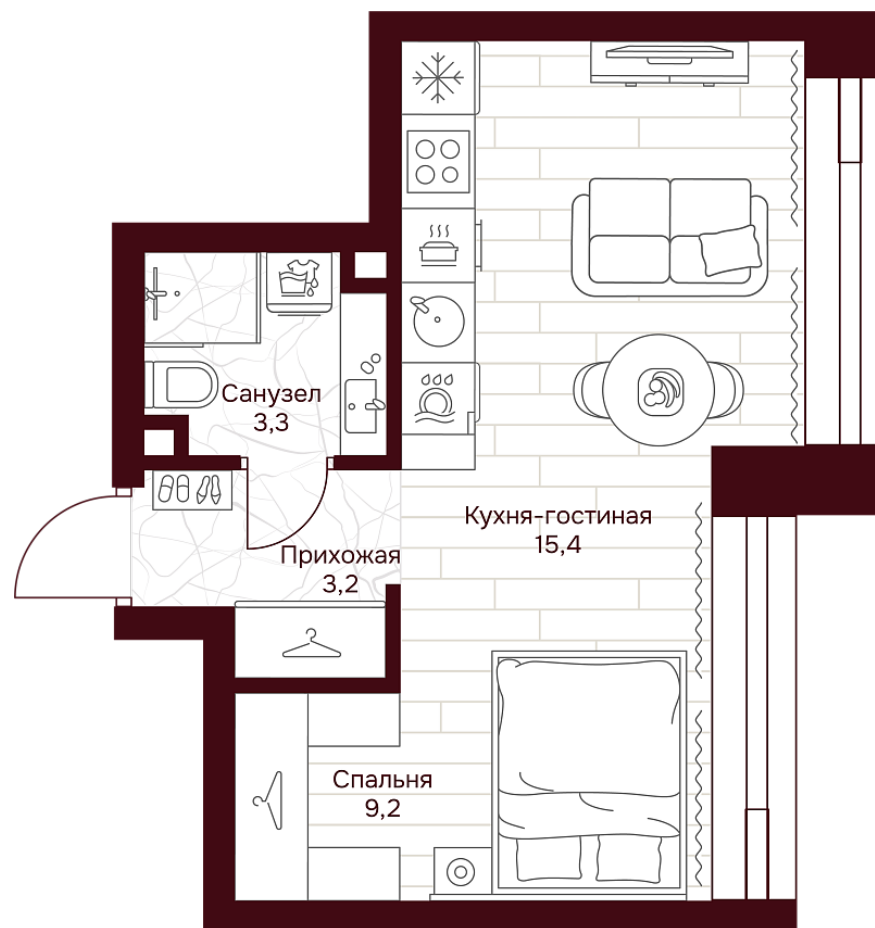

С МЕБЕЛЬЮ

С РАЗМЕРАМИ

КВАРТИРА №3.8.2

площадь _____ 31,1 м2

комнат _____ 1

корпус _____ 3

этаж _____ 8

28 798 600 ₽ 926 000 ₽/м2

В ипотеку от 67 890 ₽/мес. >

площадь балкона/террасы _____ 0 м2

отделка _____ Чистовая

высота потолков _____ 3.25 м

Офис продаж

1-й переулок Тружеников, 14/1, Москва

Адрес объекта

ул. Серпуховский вал, дом 7, Москва

С МЕБЕЛЬЮ

С РАЗМЕРАМИ

КВАРТИРА №3.8.2

площадь _____ 31,1 м²

комнат _____ 1

корпус _____ 3

этаж _____ 8

28 798 600 Р 926 000 Р/м²