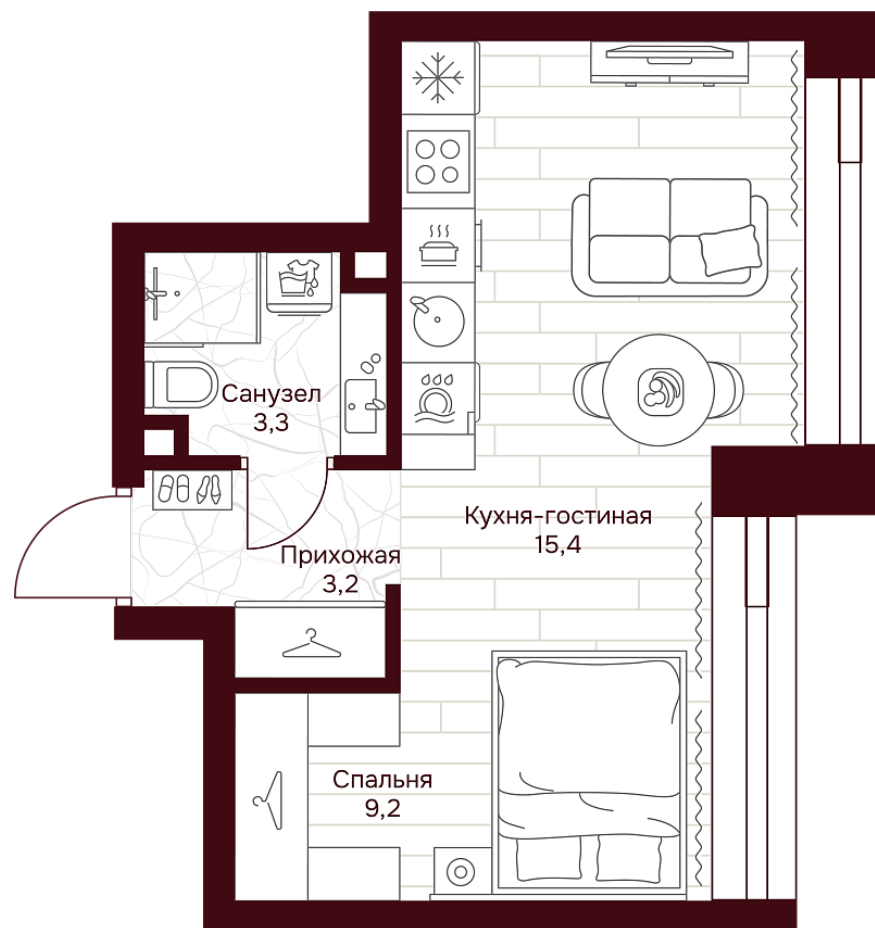

С МЕБЕЛЬЮ

С РАЗМЕРАМИ

КВАРТИРА №3.9.2

площадь ————— 31,1 м2

комнат ————— 1

корпус ————— 3

этаж ————— 9

32 866 480 Р

1 056 800 Р/м2

отделка ————— Предчистовая

высота потолков ————— 3.25 м

Офис продаж

ул. Серпуховский вал, дом 7, Москва

Планировочные решения носят иллюстративный характер. Застройщик передаёт объект с планировкой, указанной в договоре участия в долевом строительстве. Любая перепланировка должна соответствовать требованиям государственных органов.

С МЕБЕЛЬЮ

С РАЗМЕРАМИ

КВАРТИРА №3.9.2

площадь _____ 31,1 м²

комнат _____ 1

корпус _____ 3

этаж _____ 9

32 866 480 ₽

1 056 800 ₽/м²

отделка _____ Предчистовая

высота потолков _____ 3.25 м

Офис продаж

ул. Серпуховский вал, дом 7, Москва

Адрес объекта

ул. Серпуховский вал, дом 7, Москва

Планировочные решения носят иллюстративный характер. Застройщик передаёт объект с планировкой, указанной в договоре участия в долевом строительстве. Любая перепланировка должна соответствовать требованиям государственных органов.