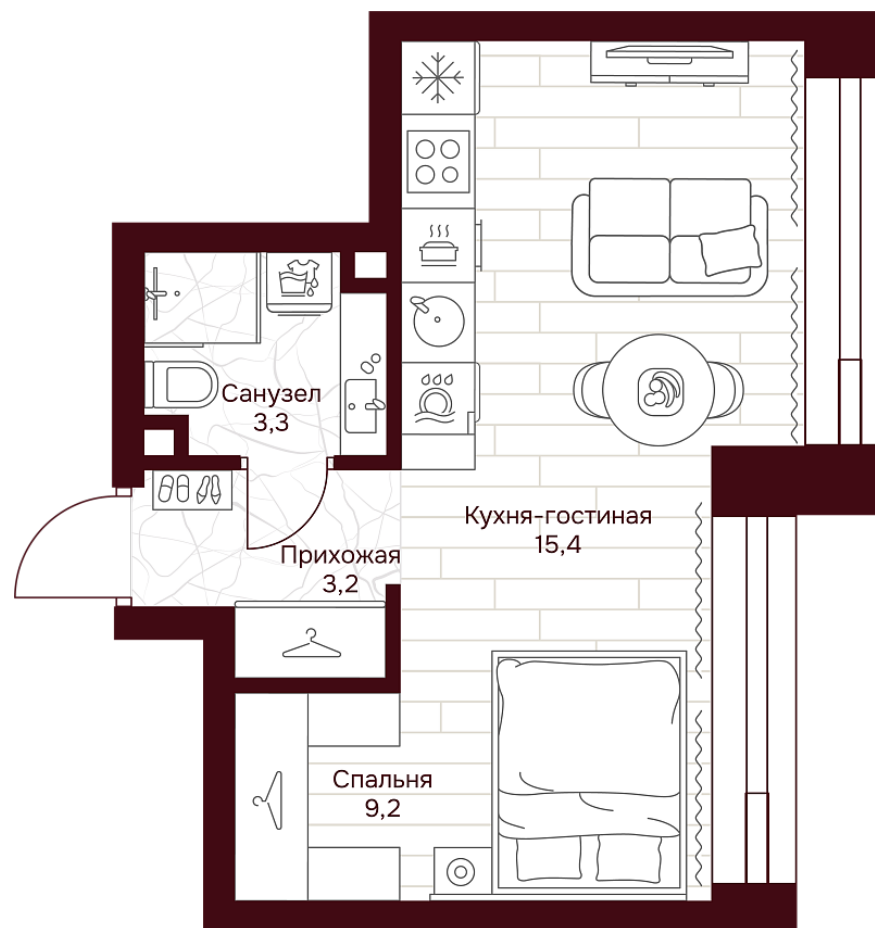

С МЕБЕЛЬЮ

С РАЗМЕРАМИ

КВАРТИРА №3.10.2

площадь ————— 31,1 м2

комнат ————— 1

корпус ————— 3

этаж ————— 10

32 204 050 ₽

1 035 500 ₽/м2

отделка ————— Предчистовая

высота потолков ————— 3.25 м

Офис продаж

ул. Серпуховский вал, дом 7, Москва

Планировочные решения носят иллюстративный характер. Застройщик передаёт объект с планировкой, указанной в договоре участия в долевом строительстве. Любая перепланировка должна соответствовать требованиям государственных органов.

С МЕБЕЛЬЮ

С РАЗМЕРАМИ

КВАРТИРА №3.10.2

площадь _____ 31,1 м²

комнат _____ 1

корпус _____ 3

этаж _____ 10

32 204 050 ₽

1 035 500 ₽/м²

отделка _____ Предчистовая

высота потолков _____ 3.25 м

Офис продаж

ул. Серпуховский вал, дом 7, Москва

Адрес объекта

ул. Серпуховский вал, дом 7, Москва

Планировочные решения носят иллюстративный характер. Застройщик передаёт объект с планировкой, указанной в договоре участия в долевом строительстве. Любая перепланировка должна соответствовать требованиям государственных органов.