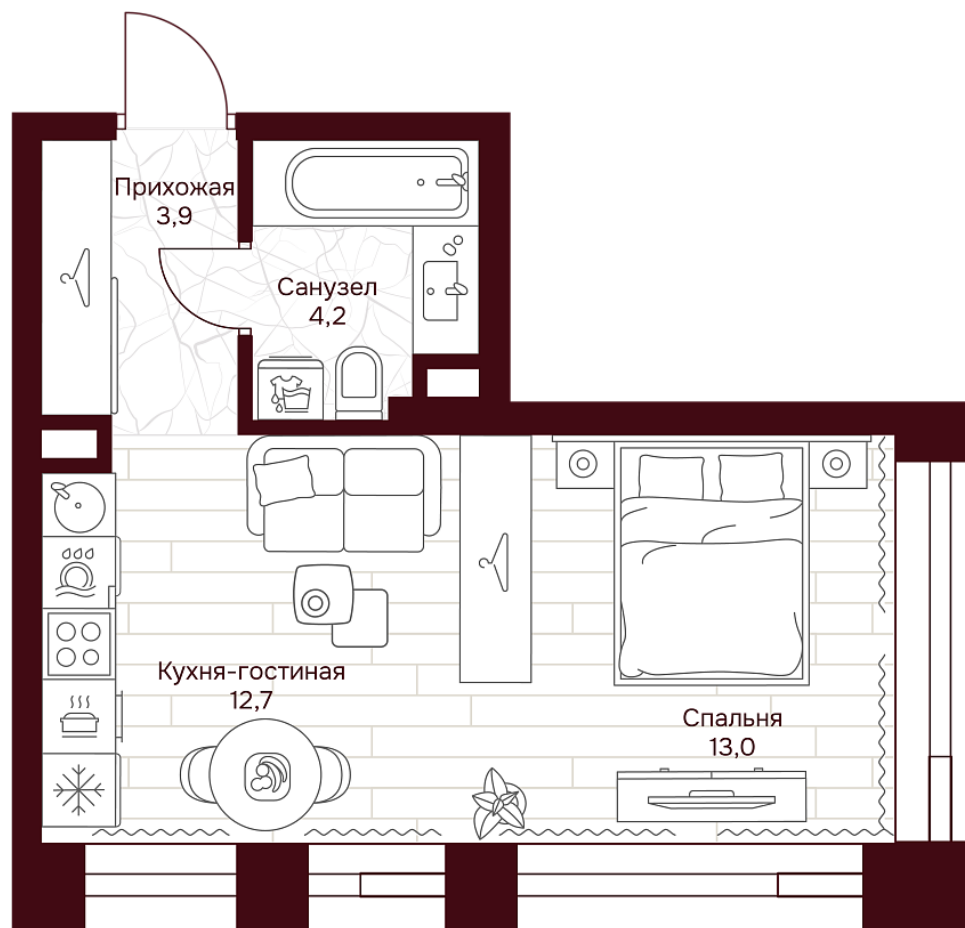

С МЕБЕЛЬЮ

С РАЗМЕРАМИ

КВАРТИРА №3.10.3

площадь _____ 33,8 м²

комнат _____ 1

корпус _____ 3

этаж _____ 10

32 475 040 Р 960 800 Р/м²

В ипотеку от 67 890 Р/мес. >

площадь балкона/террасы _____ 0 м²

отделка _____ Чистовая

высота потолков _____ 3.25 м

Офис продаж

1-й переулоч Тружеников, 14/1, Москва

Адрес объекта

ул. Серпуховский вал, дом 7, Москва

Планировочные решения носят иллюстративный характер. Застройщик передаёт объект с планировкой, указанной в договоре участия в долевом строительстве. Любая перепланировка должна соответствовать требованиям государственных органов.