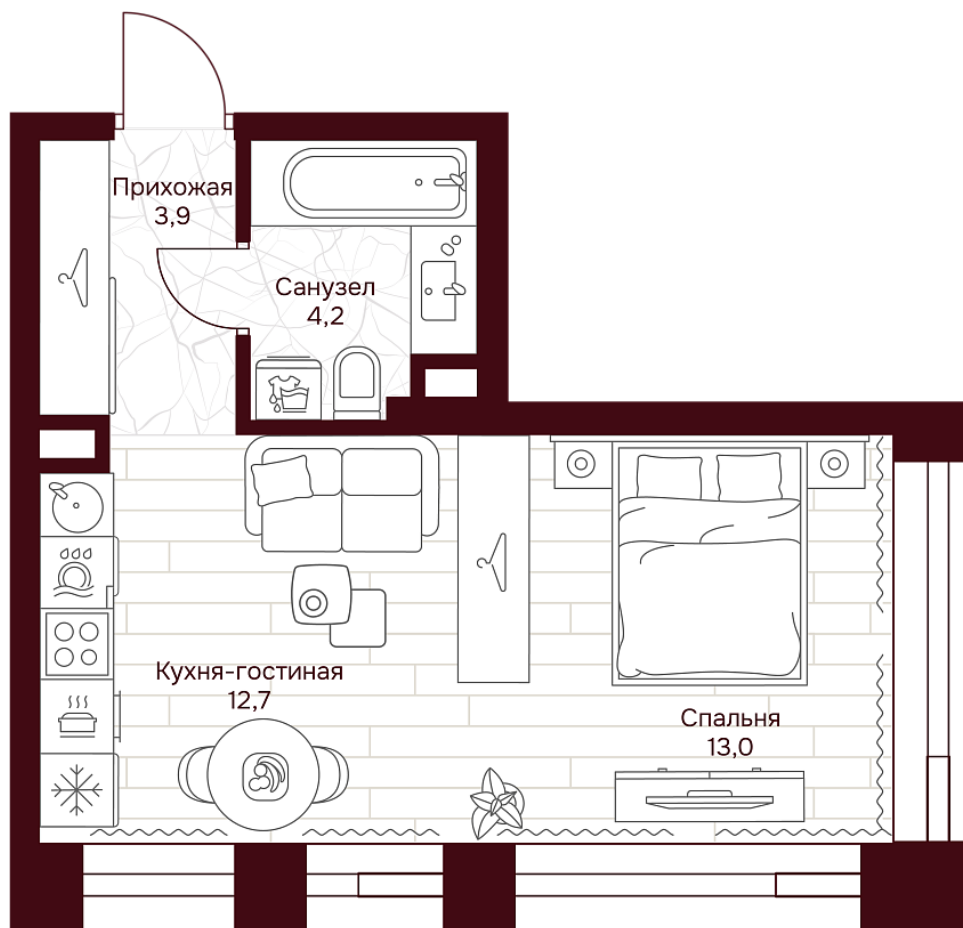

С МЕБЕЛЬЮ

С РАЗМЕРАМИ

КВАРТИРА №3.10.3

площадь _____ 33,8 м²

комнат _____ 1

корпус _____ 3

этаж _____ 10

32 475 040 Р 960 800 Р/м²

В ипотеку от 67 890 Р/мес. >

площадь балкона/террасы _____ 0 м²

отделка _____ Чистовая

высота потолков _____ 3.25 м

Офис продаж

1-й переулоч Тружеников, 14/1, Москва

Адрес объекта

ул. Серпуховский вал, дом 7, Москва

Планировочные решения носят иллюстративный характер. Застройщик передаёт объект с планировкой, указанной в договоре участия в долевом строительстве. Любая перепланировка должна соответствовать требованиям государственных органов.