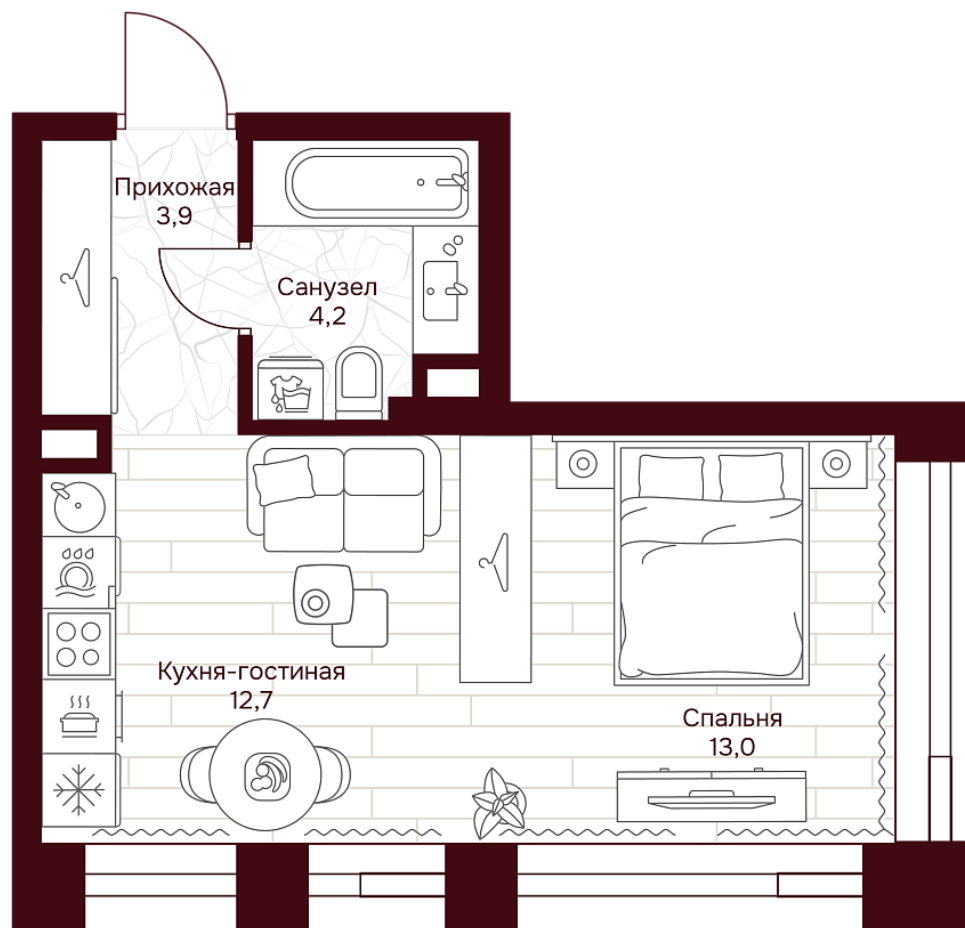

С МЕБЕЛЬЮ

С РАЗМЕРАМИ

КВАРТИРА №3.10.3

площадь _____ 33,8 м²

комнат _____ 1

корпус _____ 3

этаж _____ 10

38 542 140 Р 1 140 300 Р/м²

В ипотеку от 67 890 Р/мес. >

площадь балкона/террасы _____ 0 м²

отделка _____ Чистовая

высота потолков _____ 3.25 м

Офис продаж

ул. Серпуховский вал, дом 7, Москва

Планировочные решения носят иллюстративный характер. Застройщик передаёт объект с планировкой, указанной в договоре участия в долевом строительстве. Любая перепланировка должна соответствовать требованиям государственных органов.

В ипотеку от 67 890 Р/мес. >

площадь балкона/террасы _____ 0 м²

отделка _____ Чистовая

высота потолков _____ 3.25 м

Офис продаж

1-й переулок Тружеников, 14/1, Москва

Адрес объекта

ул. Серпуховский вал, дом 7, Москва