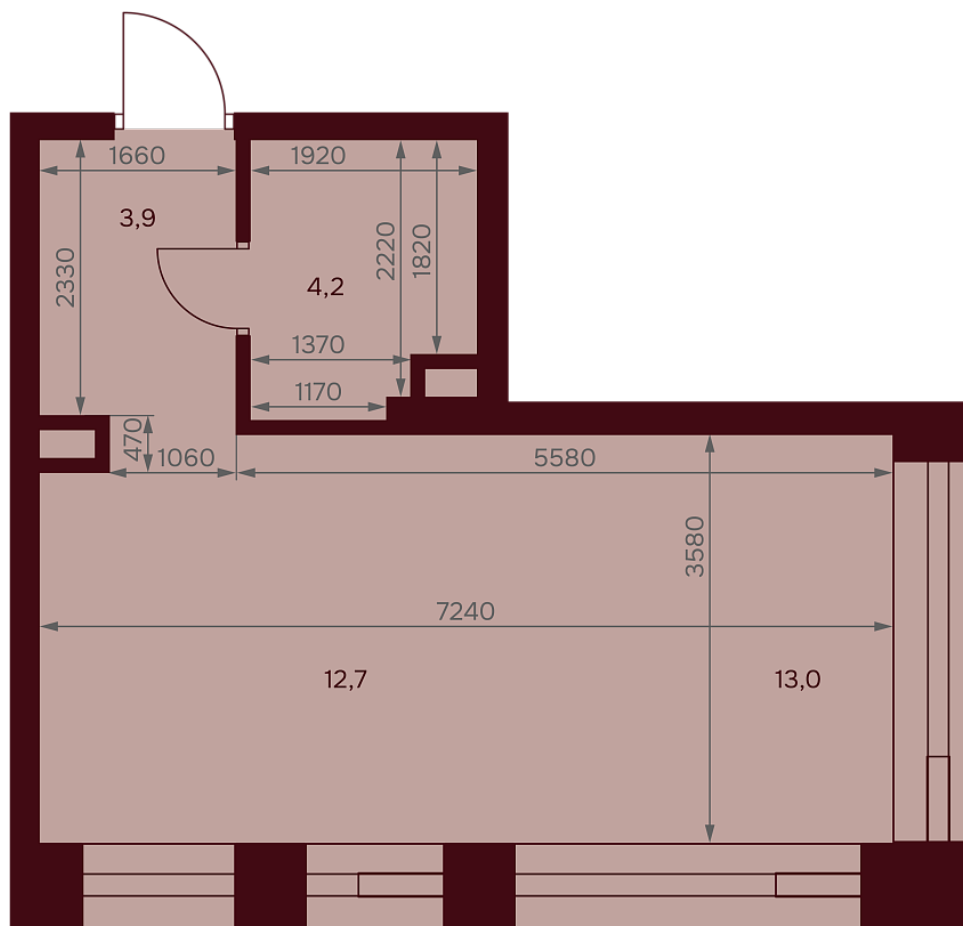

С МЕБЕЛЬЮ

С РАЗМЕРАМИ

КВАРТИРА №3.10.3

площадь _____ 33,8 м²

комнат _____ 1

корпус _____ 3

этаж _____ 10

32 475 040 Р 960 800 Р/м²

В ипотеку от 67 890 Р/мес. >

площадь балкона/террасы _____ 0 м²

отделка _____ Чистовая

высота потолков _____ 3.25 м

Офис продаж

1-й переулок Тружеников, 14/1, Москва

Адрес объекта

ул. Серпуховский вал, дом 7, Москва

Планировочные решения носят иллюстративный характер. Застройщик передаёт объект с планировкой, указанной в договоре участия в долевом строительстве. Любая перепланировка должна соответствовать требованиям государственных органов.

ул. Серпуховский вал

2-я Рощинская ул.