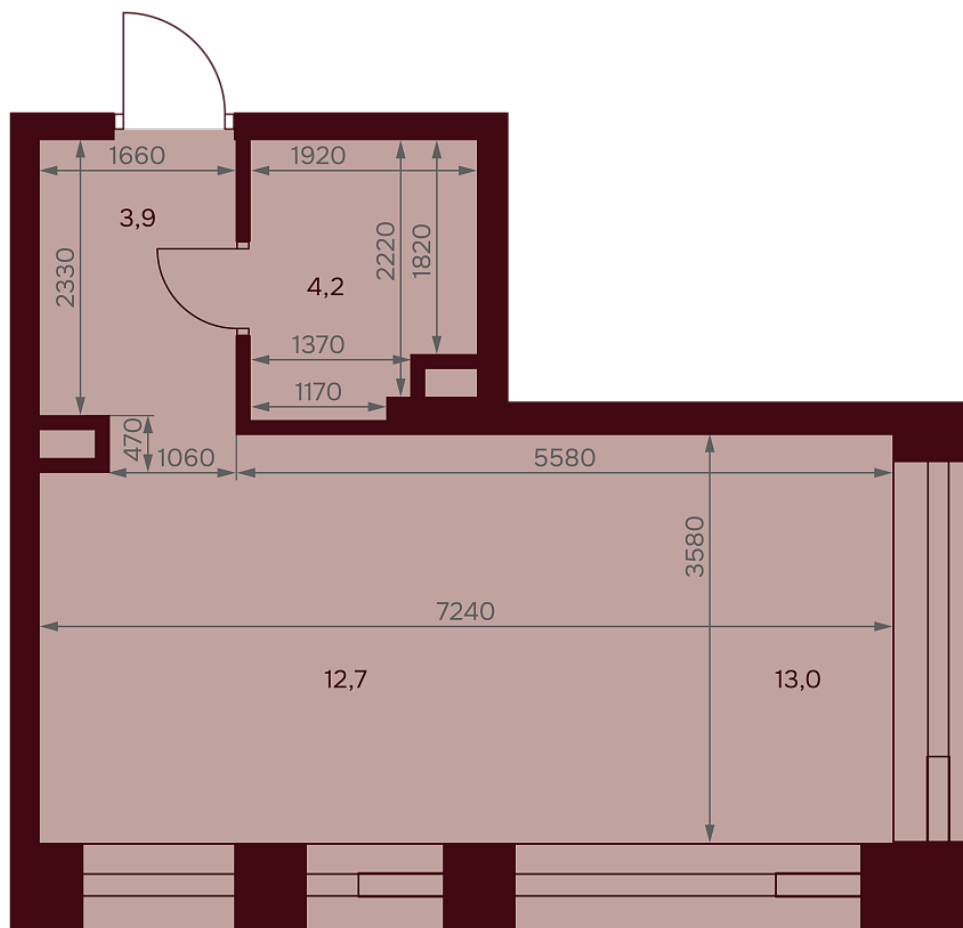

С МЕБЕЛЬЮ

С РАЗМЕРАМИ

КВАРТИРА №3.10.3

площадь _____ 33,8 м²

комнат _____ 1

корпус _____ 3

этаж _____ 10

38 542 140 Р 1 140 300 Р/м²

В ипотеку от 67 890 Р/мес. >

площадь балкона/террасы _____ 0 м²

отделка _____ Чистовая

высота потолков _____ 3.25 м

Офис продаж

1-й переулок Тружеников, 14/1, Москва

Адрес объекта

ул. Серпуховский вал, дом 7, Москва

Планировочные решения носят иллюстративный характер. Застройщик передаёт объект с планировкой, указанной в договоре участия в долевом строительстве. Любая перепланировка должна соответствовать требованиям государственных органов.

ул. Серпуховский вал

2-я Рощинская ул.