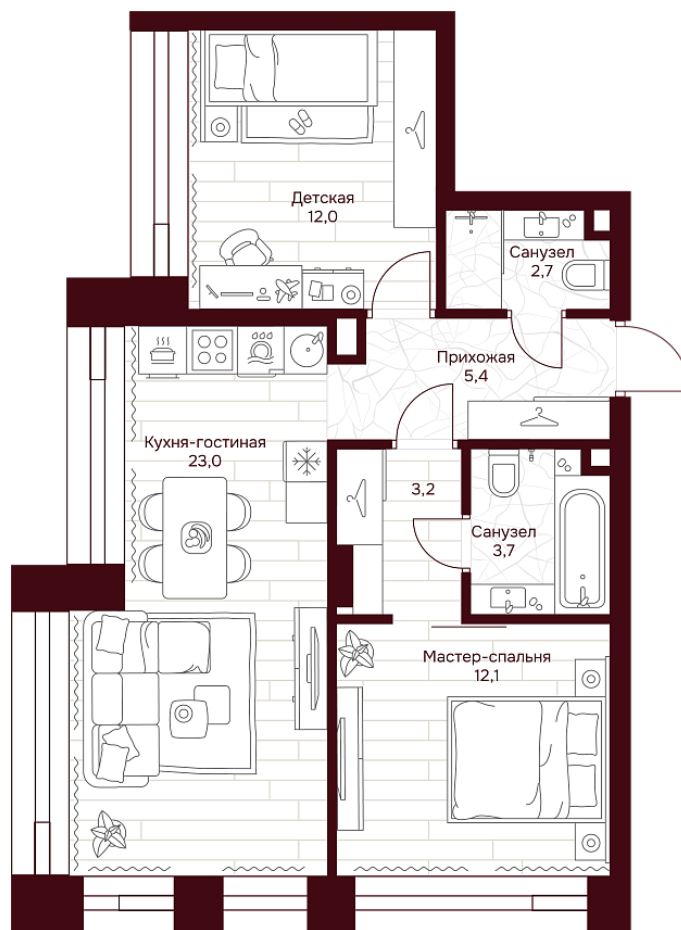

С МЕБЕЛЬЮ

С РАЗМЕРАМИ

КВАРТИРА №3.10.6

площадь	62,1 м2
комнат	2
корпус	3
этаж	10

75 215 520 ₽

1 211 200 ₽/м2

отделка	Предчистовая
высота потолков	3.25 м

Офис продаж

ул. Серпуховский вал, дом 7, Москва

Планировочные решения носят иллюстративный характер. Застройщик передаёт объект с планировкой, указанной в договоре участия в долевом строительстве. Любая перепланировка должна соответствовать требованиям государственных органов.

С МЕБЕЛЬЮ

С РАЗМЕРАМИ

КВАРТИРА №3.10.6

площадь _____ 62,1 м²

комнат _____ 2

корпус _____ 3

этаж _____ 10

75 215 520 ₽

1 211 200 ₽/м²

отделка _____ Предчистовая

высота потолков _____ 3.25 м

Офис продаж

ул. Серпуховский вал, дом 7, Москва

Адрес объекта

ул. Серпуховский вал, дом 7, Москва

Планировочные решения носят иллюстративный характер. Застройщик передаёт объект с планировкой, указанной в договоре участия в долевом строительстве. Любая перепланировка должна соответствовать требованиям государственных органов.