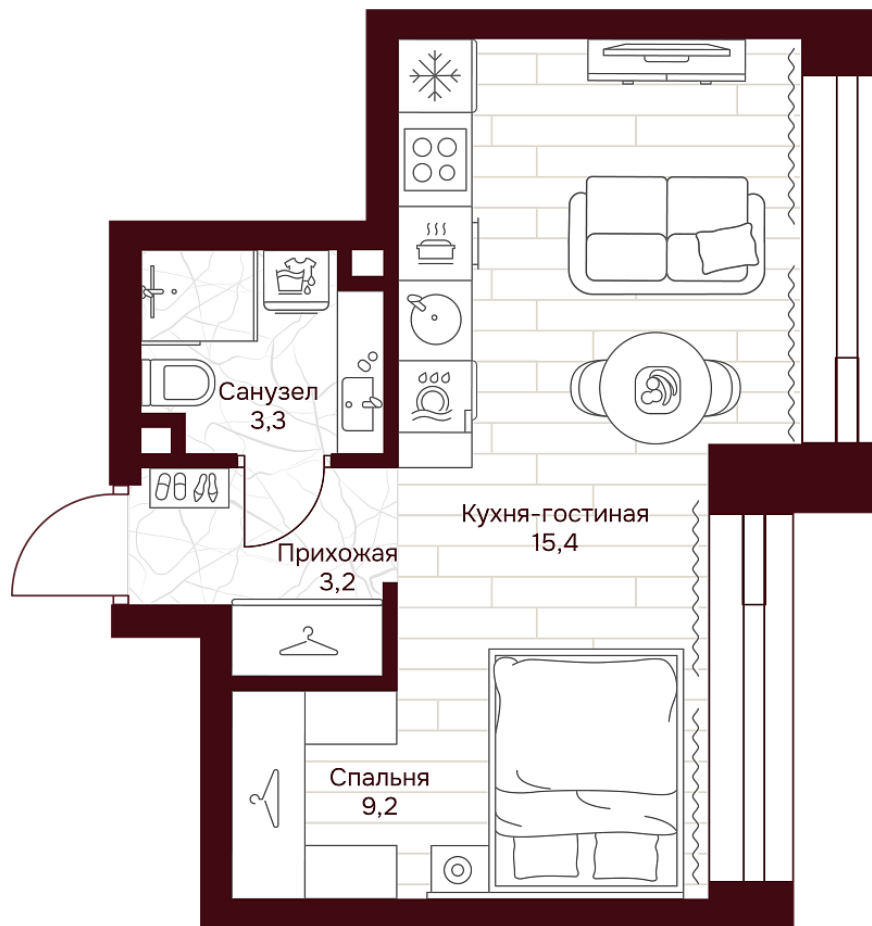

С МЕБЕЛЬЮ

С РАЗМЕРАМИ

КВАРТИРА №3.11.2

площадь _____ 31,1 м2

комнат _____ 1

корпус _____ 3

этаж _____ 11

35 118 120 ₪ 1 129 200 ₪/м2

В ипотеку от 67 890 ₪/мес. >

площадь балкона/террасы _____ 0 м2

отделка _____ Чистовая

высота потолков _____ 3.25 м

Офис продаж

ул. Серпуховский вал, дом 7, Москва

Планировочные решения носят иллюстративный характер. Застройщик передаёт объект с планировкой, указанной в договоре участия в долевом строительстве. Любая перепланировка должна соответствовать требованиям государственных органов.

С МЕБЕЛЬЮ

С РАЗМЕРАМИ

КВАРТИРА №3.11.2

площадь ————— 31,1 м2

комнат ————— 1

корпус ————— 3

этаж ————— 11

35 118 120 Р 1 129 200 Р/м2

В ипотеку от 67 890 Р/мес. >

площадь балкона/террасы ————— 0 м2

отделка ————— Чистовая

высота потолков ————— 3.25 м

Офис продаж

1-й переулок Тружеников, 14/1, Москва

Адрес объекта

ул. Серпуховский вал, дом 7, Москва