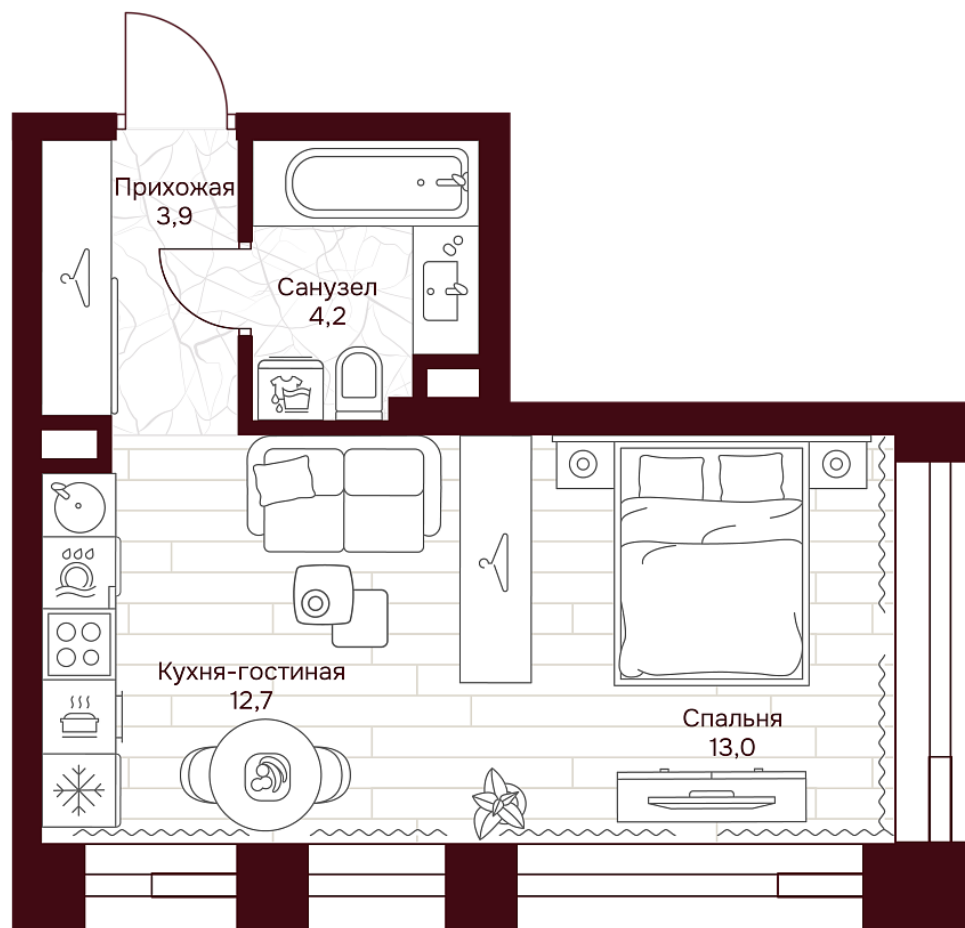

### 36 689 900 Р

1 085 500 Р/м<sup>2</sup>

отделка \_\_\_\_\_ Предчистовая

высота потолков \_\_\_\_\_ 3.25 м

Офис продаж

ул. Серпуховский вал, дом 7, Москва

Планировочные решения носят иллюстративный характер. Застройщик передаёт объект с планировкой, указанной в договоре участия в долевом строительстве. Любая перепланировка должна соответствовать требованиям государственных органов.

С МЕБЕЛЬЮ

С РАЗМЕРАМИ