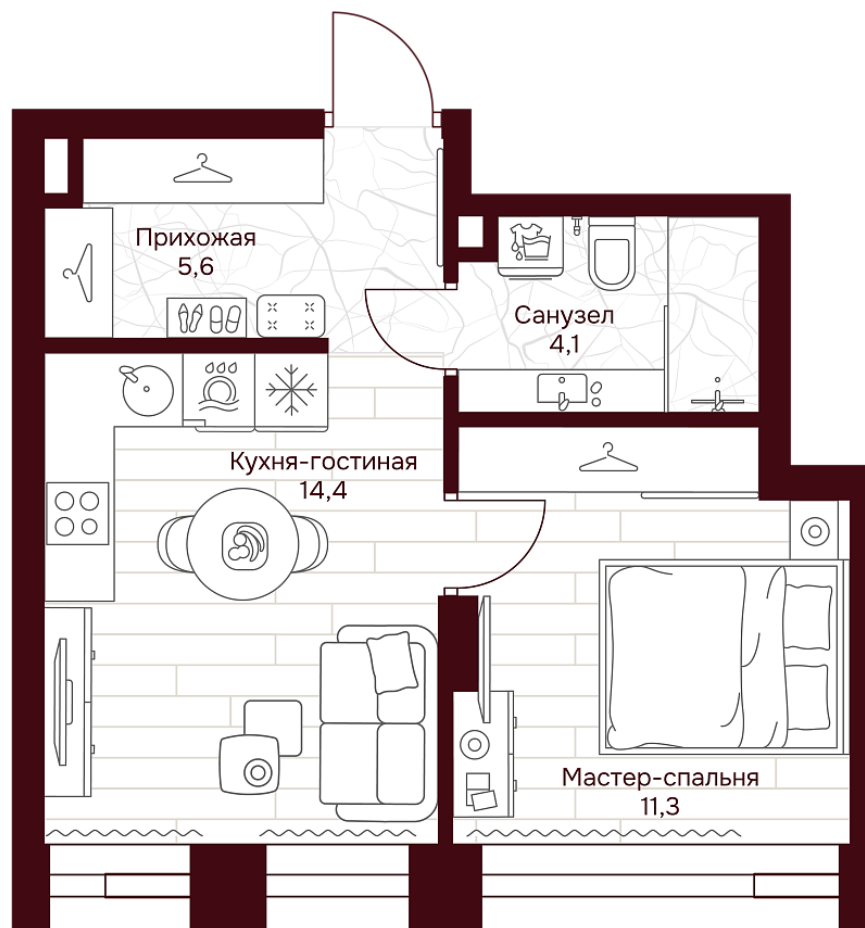

С МЕБЕЛЬЮ

С РАЗМЕРАМИ

КВАРТИРА №3.11.5

площадь _____ 35,4 м²

комнат _____ 1

корпус _____ 3

этаж _____ 11

38 816 100 ₽

1 096 500 ₽/м²

отделка _____ Предчистовая

высота потолков _____ 3.25 м

Офис продаж

ул. Серпуховский вал, дом 7, Москва

Планировочные решения носят иллюстративный характер. Застройщик передаёт объект с планировкой, указанной в договоре участия в долевом строительстве. Любая перепланировка должна соответствовать требованиям государственных органов.

1 096 500 ₽/м²

отделка _____ Предчистовая

высота потолков _____ 3.25 м

Офис продаж

ул. Серпуховский вал, дом 7, Москва

Адрес объекта

ул. Серпуховский вал, дом 7, Москва

Планировочные решения носят иллюстративный характер. Застройщик передаёт объект с планировкой, указанной в договоре участия в долевом строительстве. Любая перепланировка должна соответствовать требованиям государственных органов.