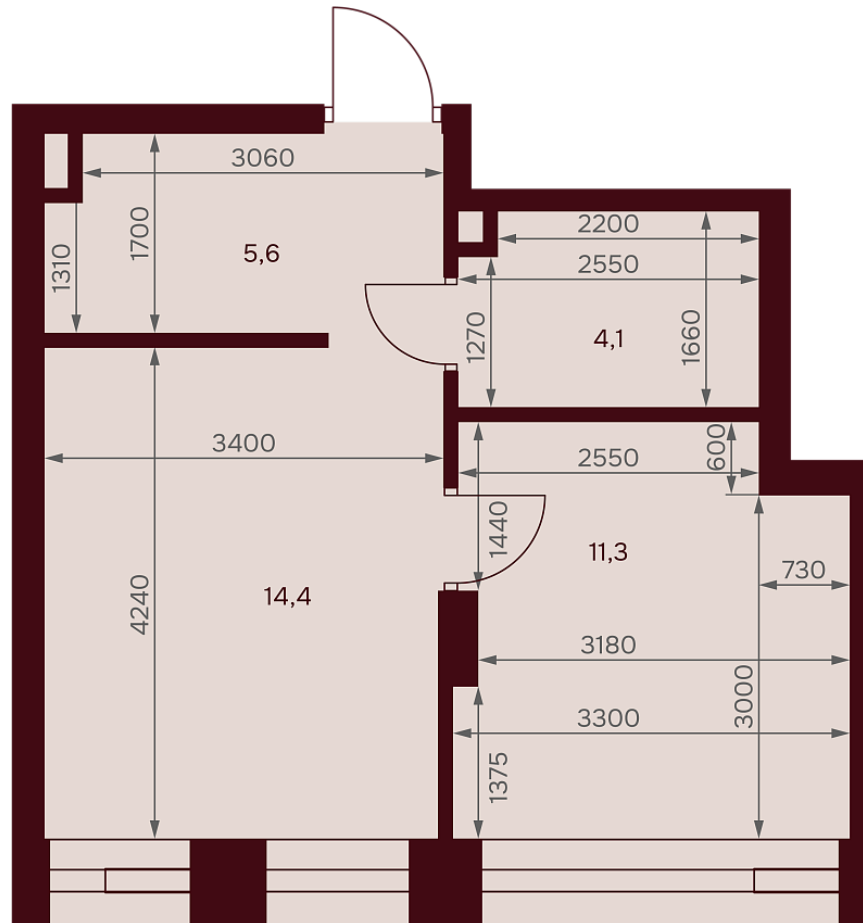

С МЕБЕЛЬЮ

С РАЗМЕРАМИ

КВАРТИРА №3.11.5

площадь _____ 35,4 м²

комнат _____ 1

корпус _____ 3

этаж _____ 11

33 962 760 Р 959 400 Р/м²

В ипотеку от 67 890 Р/мес. >

площадь балкона/террасы _____ 0 м²

отделка _____ Чистовая

высота потолков _____ 3.25 м

Офис продаж

1-й переулок Тружеников, 14/1, Москва

Адрес объекта

ул. Серпуховский вал, дом 7, Москва

Планировочные решения носят иллюстративный характер. Застройщик передаёт объект с планировкой, указанной в договоре участия в долевом строительстве. Любая перепланировка должна соответствовать требованиям государственных органов.

ул. Серпуховский вал

2-я Рощинская ул.