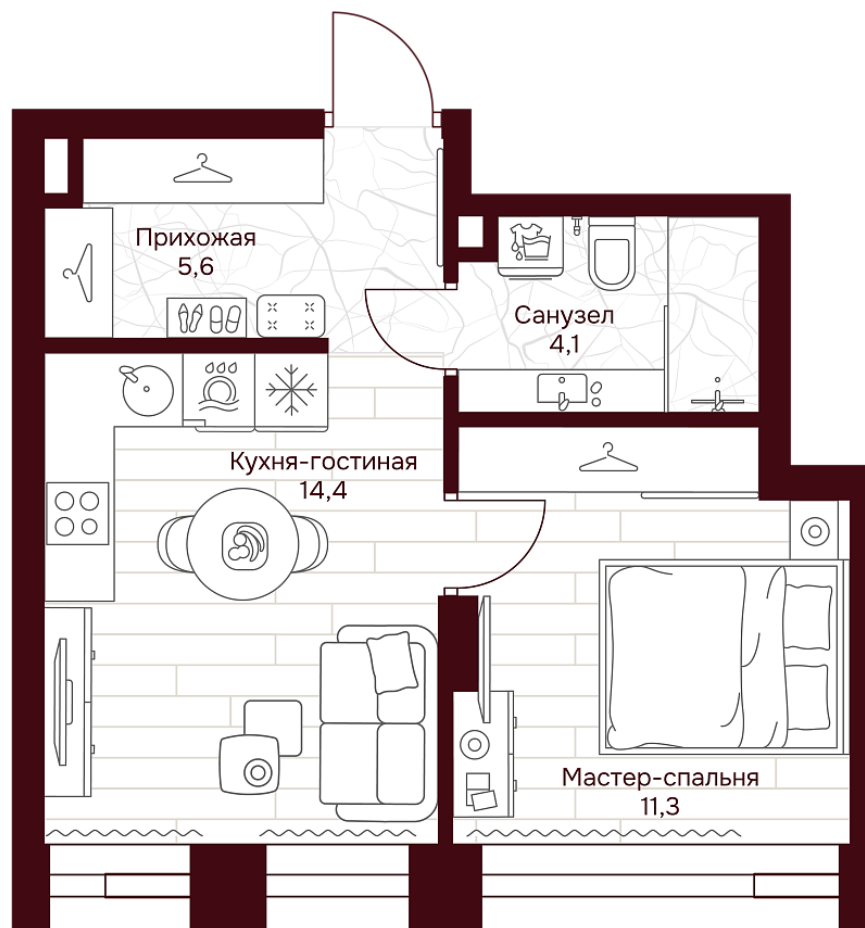

С МЕБЕЛЬЮ

С РАЗМЕРАМИ

КВАРТИРА №3.11.5

площадь _____ 35,4 м²

комнат _____ 1

корпус _____ 3

этаж _____ 11

38 430 240 ₽

1 085 600 ₽/м²

отделка _____ Предчистовая

высота потолков _____ 3.25 м

Офис продаж

ул. Серпуховский вал, дом 7, Москва

Планировочные решения носят иллюстративный характер. Застройщик передаёт объект с планировкой, указанной в договоре участия в долевом строительстве. Любая перепланировка должна соответствовать требованиям государственных органов.

1 085 600 ₽/м²

отделка _____ Предчистовая

высота потолков _____ 3.25 м

Офис продаж

ул. Серпуховский вал, дом 7, Москва

Адрес объекта

ул. Серпуховский вал, дом 7, Москва

Планировочные решения носят иллюстративный характер. Застройщик передаёт объект с планировкой, указанной в договоре участия в долевом строительстве. Любая перепланировка должна соответствовать требованиям государственных органов.