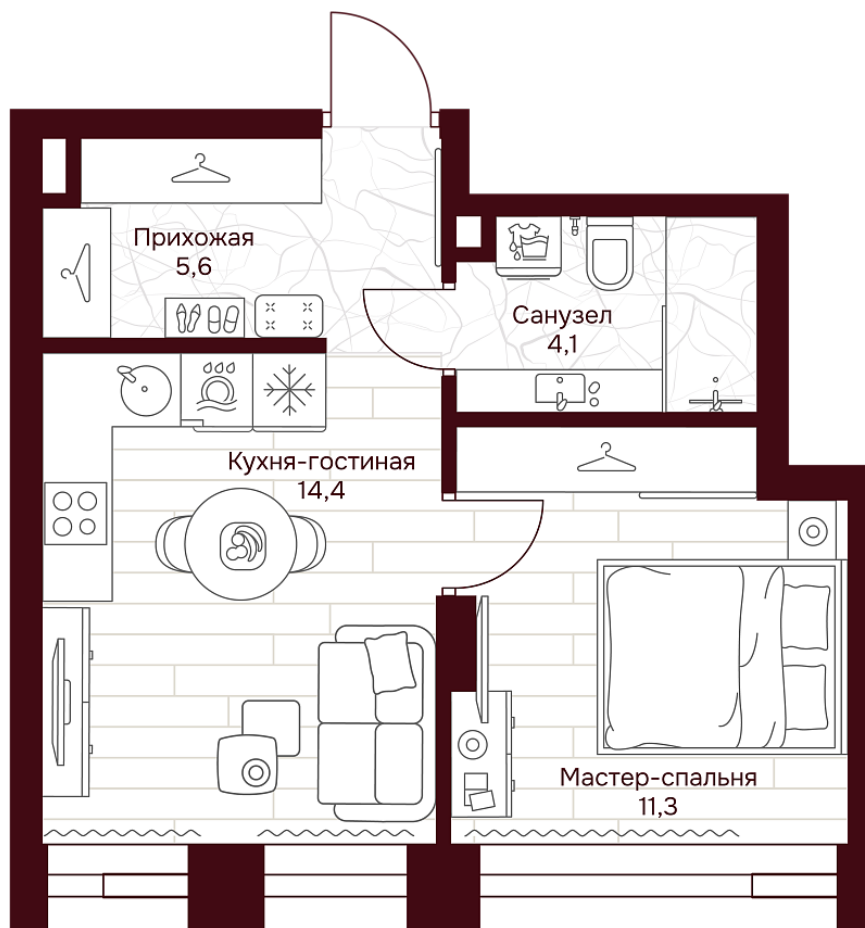

С МЕБЕЛЬЮ

С РАЗМЕРАМИ

КВАРТИРА №3.11.5

площадь _____ 35,4 м²

комнат _____ 1

корпус _____ 3

этаж _____ 11

33 962 760 Р 959 400 Р/м²

В ипотеку от 67 890 Р/мес. >

площадь балкона/террасы _____ 0 м²

отделка _____ Чистовая

высота потолков _____ 3.25 м

Офис продаж

1-й переулок Тружеников, 14/1, Москва

Адрес объекта

ул. Серпуховский вал, дом 7, Москва