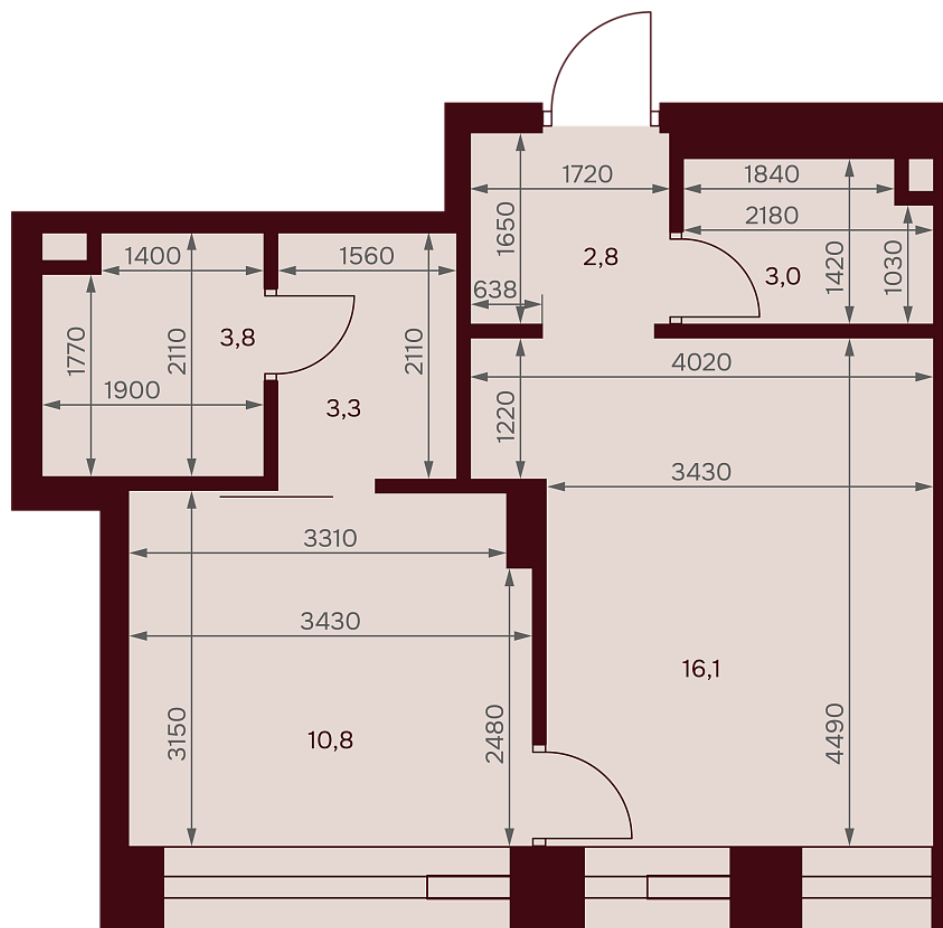

С МЕБЕЛЬЮ

С РАЗМЕРАМИ

КВАРТИРА №3.12.4

площадь _____ 39,8 м²

комнат _____ 1

корпус _____ 3

этаж _____ 12

45 722 240 Р 1 148 800 Р/м²

В ипотеку от 67 890 Р/мес. >

площадь балкона/террасы _____ 0 м²

отделка _____ Чистовая

высота потолков _____ 3.25 м

Офис продаж

1-й переулок Тружеников, 14/1, Москва

Адрес объекта

ул. Серпуховский вал, дом 7, Москва

Планировочные решения носят иллюстративный характер. Застройщик передаёт объект с планировкой, указанной в договоре участия в долевом строительстве. Любая перепланировка должна соответствовать требованиям государственных органов.

ул. Серпуховский вал

2-я Рощинская ул.