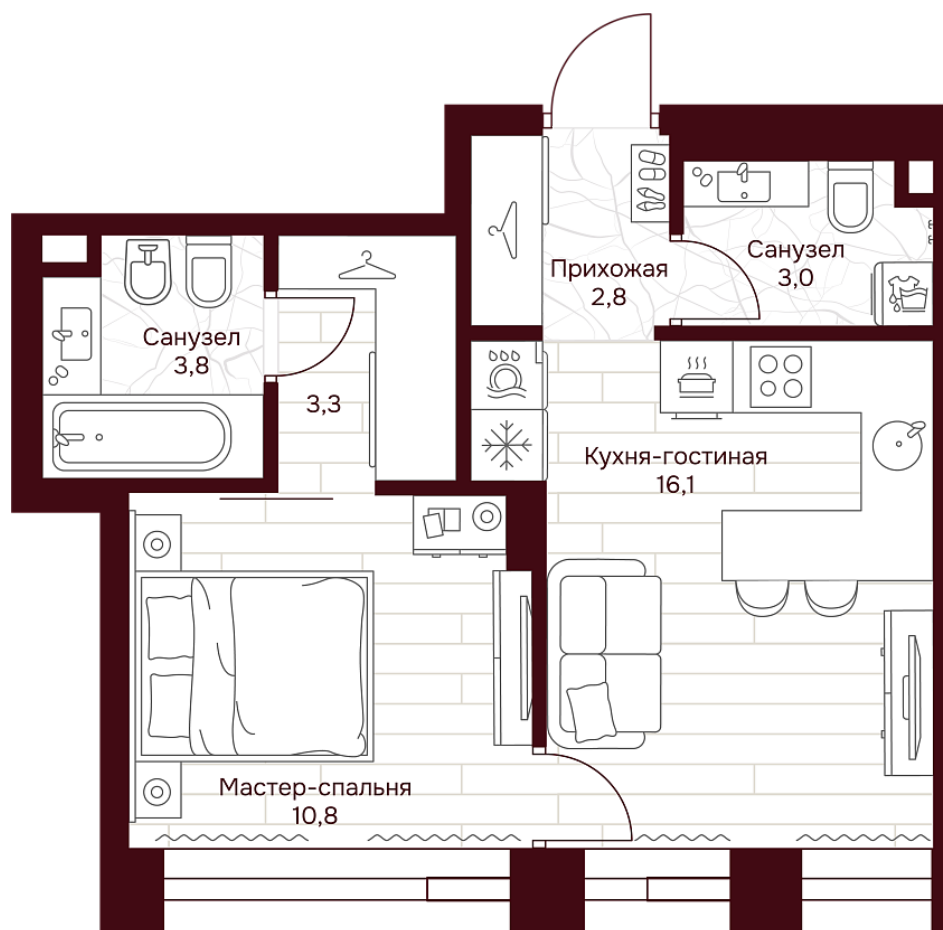

С МЕБЕЛЬЮ

С РАЗМЕРАМИ

КВАРТИРА №3.12.4

площадь _____ 39,8 м²

комнат _____ 1

корпус _____ 3

этаж _____ 12

44 444 660 Р

1 116 700 Р/м²

отделка _____ Предчистовая

высота потолков _____ 3.25 м

Офис продаж

ул. Серпуховский вал, дом 7, Москва

Планировочные решения носят иллюстративный характер. Застройщик передаёт объект с планировкой, указанной в договоре участия в долевом строительстве. Любая перепланировка должна соответствовать требованиям государственных органов.

С МЕБЕЛЬЮ

С РАЗМЕРАМИ

КВАРТИРА №3.12.4

площадь _____ 39,8 м²
комнат _____ 1
корпус _____ 3
этаж _____ 12

44 444 660 Р

1 116 700 Р/м²

отделка _____ Предчистовая
высота потолков _____ 3.25 м

Офис продаж