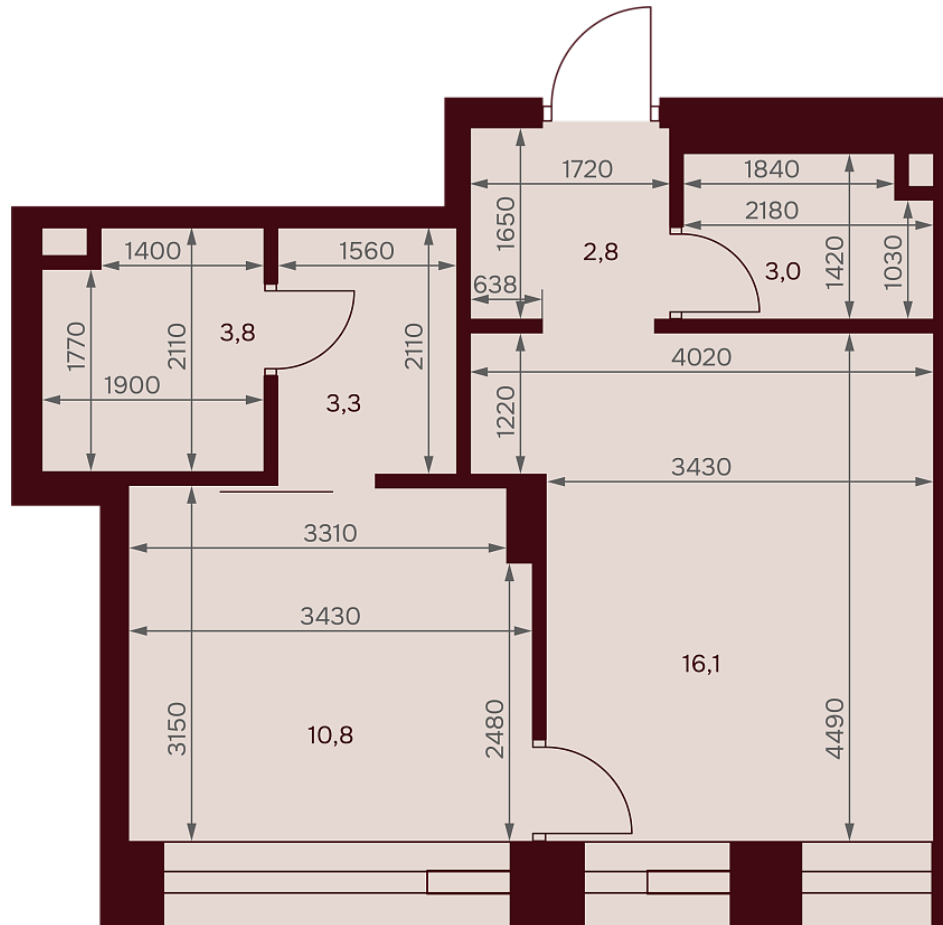

С МЕБЕЛЬЮ

С РАЗМЕРАМИ

КВАРТИРА №3.12.4

площадь _____ 39,8 м²

комнат _____ 1

корпус _____ 3

этаж _____ 12

44 444 660 Р

1 116 700 Р/м²

отделка _____ Предчистовая

высота потолков _____ 3.25 м

Офис продаж

ул. Серпуховский вал, дом 7, Москва

Планировочные решения носят иллюстративный характер. Застройщик передаёт объект с планировкой, указанной в договоре участия в долевом строительстве. Любая перепланировка должна соответствовать требованиям государственных органов.

С МЕБЕЛЬЮ

С РАЗМЕРАМИ

КВАРТИРА №3.12.4

площадь _____ 39,8 м²
комнат _____ 1
корпус _____ 3
этаж _____ 12

44 444 660 Р

1 116 700 Р/м²

отделка _____ Предчистовая
высота потолков _____ 3.25 м

Офис продаж

ул. Серпуховский вал, дом 7, Москва

Адрес объекта

ул. Серпуховский вал, дом 7, Москва

Планировочные решения носят иллюстративный характер. Застройщик передаёт объект с планировкой, указанной в договоре участия в долевом строительстве. Любая перепланировка должна соответствовать требованиям государственных органов.