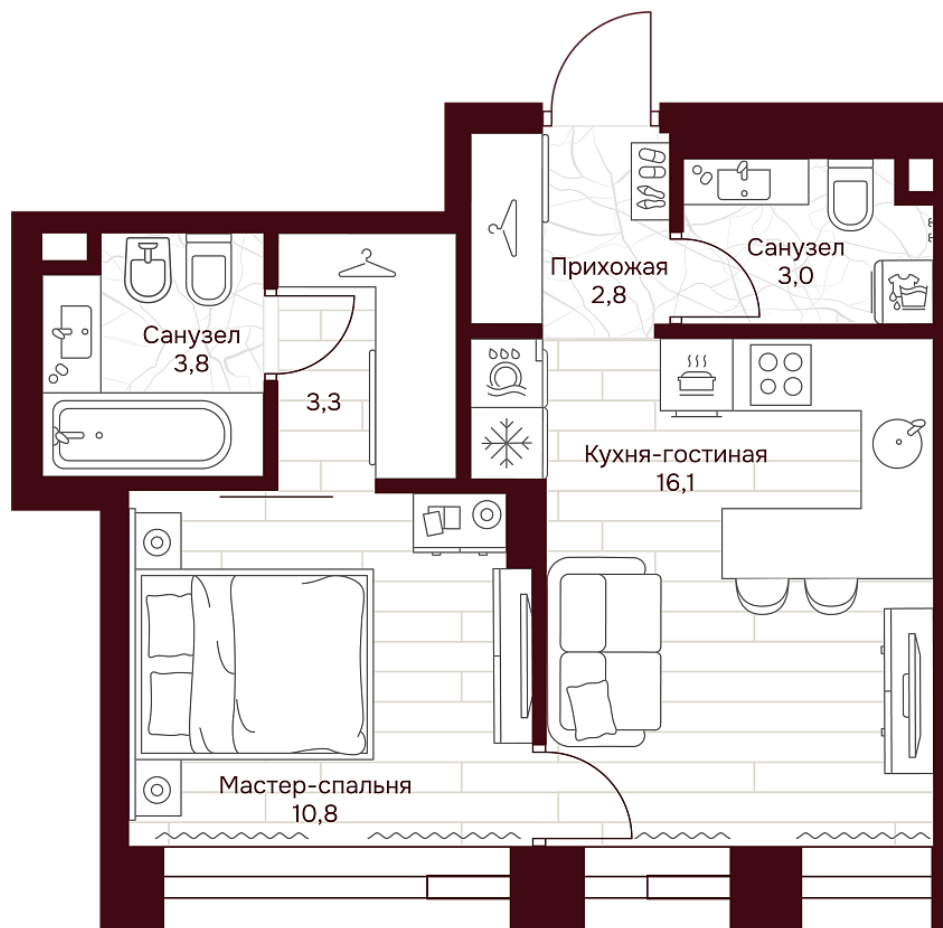

С МЕБЕЛЬЮ

С РАЗМЕРАМИ

КВАРТИРА №3.12.4

площадь _____ 39,8 м²

комнат _____ 1

корпус _____ 3

этаж _____ 12

45 722 240 Р 1 148 800 Р/м²

В ипотеку от 67 890 Р/мес. >

площадь балкона/террасы _____ 0 м²

отделка _____ Чистовая

высота потолков _____ 3.25 м

Офис продаж

ул. Серпуховский вал, дом 7, Москва

Планировочные решения носят иллюстративный характер. Застройщик передаёт объект с планировкой, указанной в договоре участия в долевом строительстве. Любая перепланировка должна соответствовать требованиям государственных органов.

В ипотеку от 67 890 Р/мес. >

площадь балкона/террасы _____ 0 м²

отделка _____ Чистовая

высота потолков _____ 3.25 м

Офис продаж

1-й переулок Тружеников, 14/1, Москва

Адрес объекта

ул. Серпуховский вал, дом 7, Москва