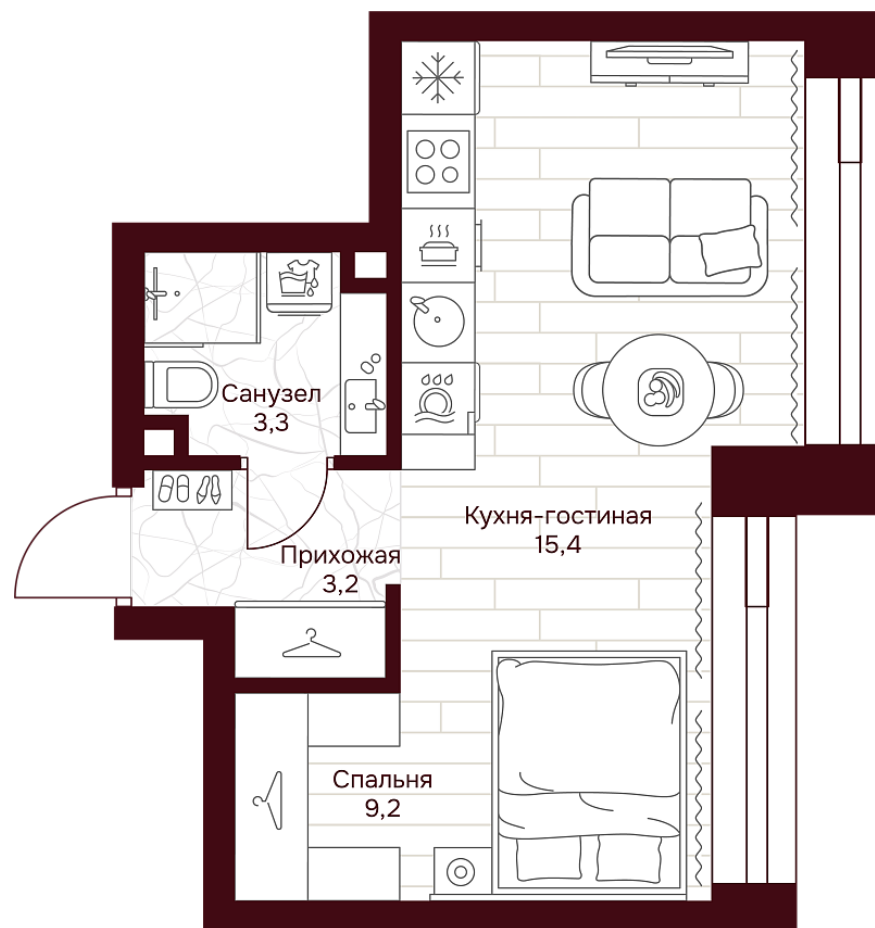

С МЕБЕЛЬЮ

С РАЗМЕРАМИ

КВАРТИРА №3.13.2

площадь ————— 31,1 м²

комнат ————— 1

корпус ————— 3

этаж ————— 13

34 054 500 ₽

1 095 000 ₽/м²

отделка ————— Предчистовая

высота потолков ————— 3.25 м

Офис продаж

ул. Серпуховский вал, дом 7, Москва

Планировочные решения носят иллюстративный характер. Застройщик передаёт объект с планировкой, указанной в договоре участия в долевом строительстве. Любая перепланировка должна соответствовать требованиям государственных органов.

С МЕБЕЛЬЮ

С РАЗМЕРАМИ

КВАРТИРА №3.13.2

площадь _____ 31,1 м²

комнат _____ 1

корпус _____ 3

этаж _____ 13

34 054 500 ₽

1 095 000 ₽/м²

отделка _____ Предчистовая

высота потолков _____ 3.25 м

Офис продаж

ул. Серпуховский вал, дом 7, Москва

Адрес объекта

ул. Серпуховский вал, дом 7, Москва

Планировочные решения носят иллюстративный характер. Застройщик передаёт объект с планировкой, указанной в договоре участия в долевом строительстве. Любая перепланировка должна соответствовать требованиям государственных органов.