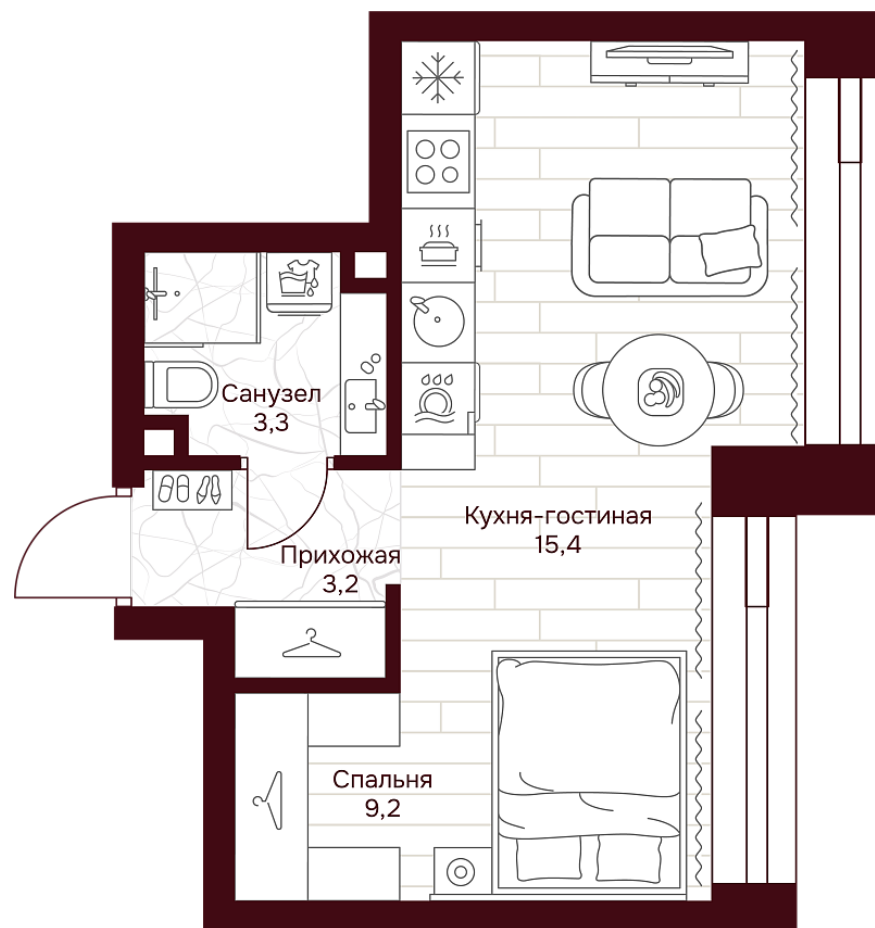

## КВАРТИРА №3.13.2

площадь ————— 31,1 м<sup>2</sup>

комнат ————— 1

корпус ————— 3

этаж ————— 13

### 33 062 410 ₽

1 063 100 ₽/м<sup>2</sup>

отделка ————— Предчистовая

высота потолков ————— 3.25 м

Офис продаж

ул. Серпуховский вал, дом 7, Москва

Планировочные решения носят иллюстративный характер. Застройщик передаёт объект с планировкой, указанной в договоре участия в долевом строительстве. Любая перепланировка должна соответствовать требованиям государственных органов.

С МЕБЕЛЬЮ

С РАЗМЕРАМИ