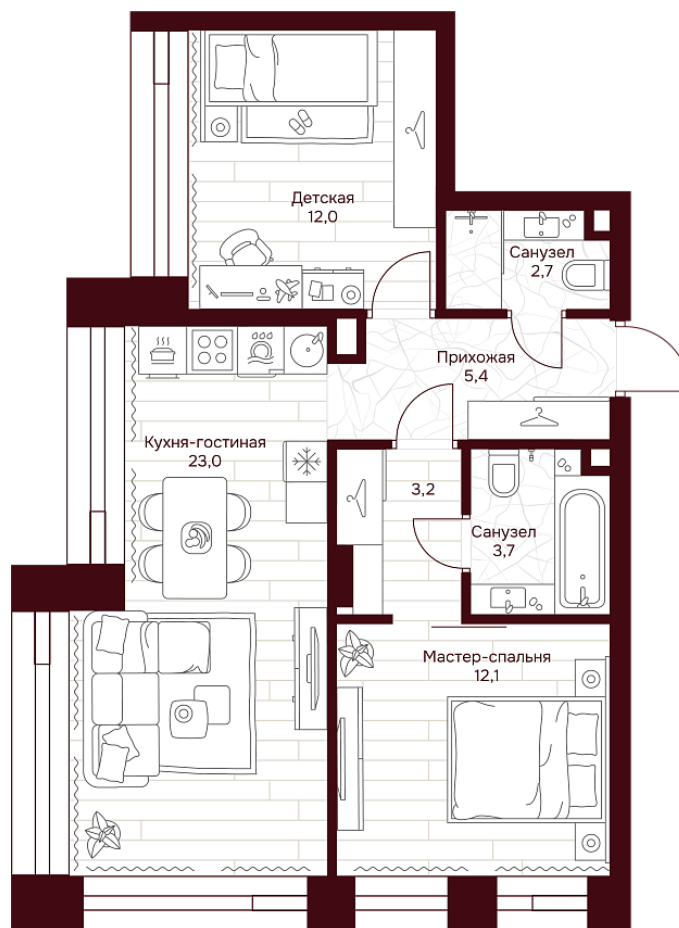

С МЕБЕЛЬЮ

С РАЗМЕРАМИ

КВАРТИРА №3.13.6

площадь ————— 62,1 м2

комнат ————— 2

корпус ————— 3

этаж ————— 13

77 239 980 ₽

1 243 800 ₽/м2

отделка ————— Предчистовая

высота потолков ————— 3.25 м

Офис продаж

ул. Серпуховский вал, дом 7, Москва

Планировочные решения носят иллюстративный характер. Застройщик передаёт объект с планировкой, указанной в договоре участия в долевом строительстве. Любая перепланировка должна соответствовать требованиям государственных органов.

С МЕБЕЛЬЮ

С РАЗМЕРАМИ

КВАРТИРА №3.13.6

площадь _____ 62,1 м²

комнат _____ 2

корпус _____ 3

этаж _____ 13

77 239 980 ₽

1 243 800 ₽/м²

отделка _____ Предчистовая

высота потолков _____ 3.25 м

Офис продаж

ул. Серпуховский вал, дом 7, Москва

Адрес объекта

ул. Серпуховский вал, дом 7, Москва

Планировочные решения носят иллюстративный характер. Застройщик передаёт объект с планировкой, указанной в договоре участия в долевом строительстве. Любая перепланировка должна соответствовать требованиям государственных органов.