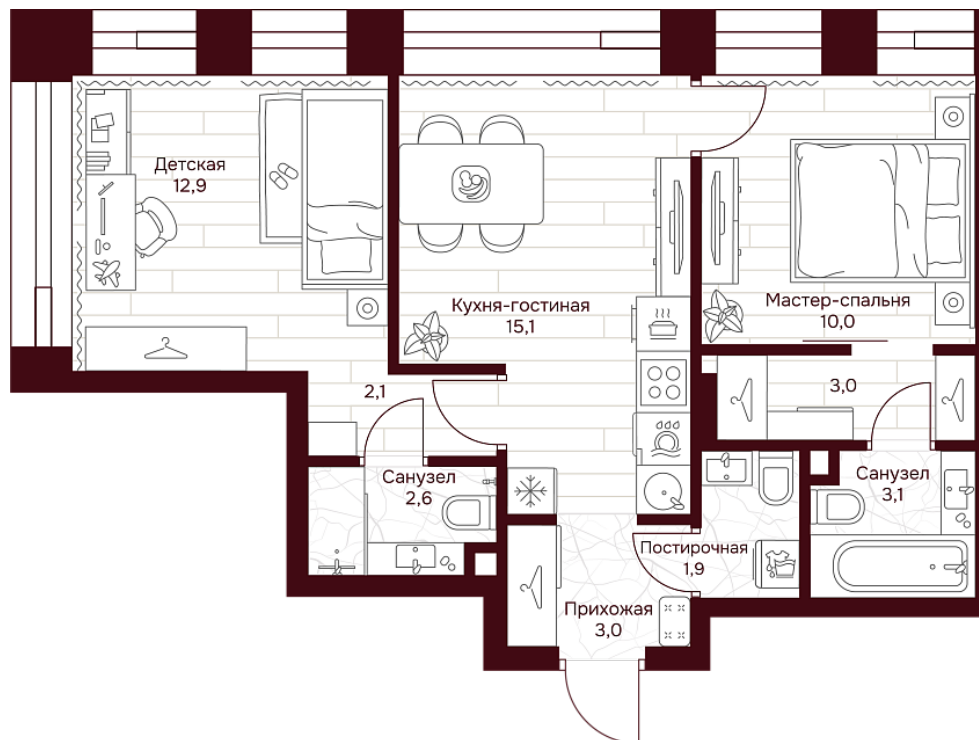

С МЕБЕЛЬЮ

С РАЗМЕРАМИ

## КВАРТИРА №3.13.7

площадь \_\_\_\_\_ 53,7 м<sup>2</sup>

комнат \_\_\_\_\_ 2

корпус \_\_\_\_\_ 3

этаж \_\_\_\_\_ 13

### 60 895 800 ₽

1 134 000 ₽/м<sup>2</sup>

отделка \_\_\_\_\_ Предчистовая

высота потолков \_\_\_\_\_ 3.25 м

Офис продаж

ул. Серпуховский вал, дом 7, Москва

Планировочные решения носят иллюстративный характер. Застройщик передаёт объект с планировкой, указанной в договоре участия в долевом строительстве. Любая перепланировка должна соответствовать требованиям государственных органов.