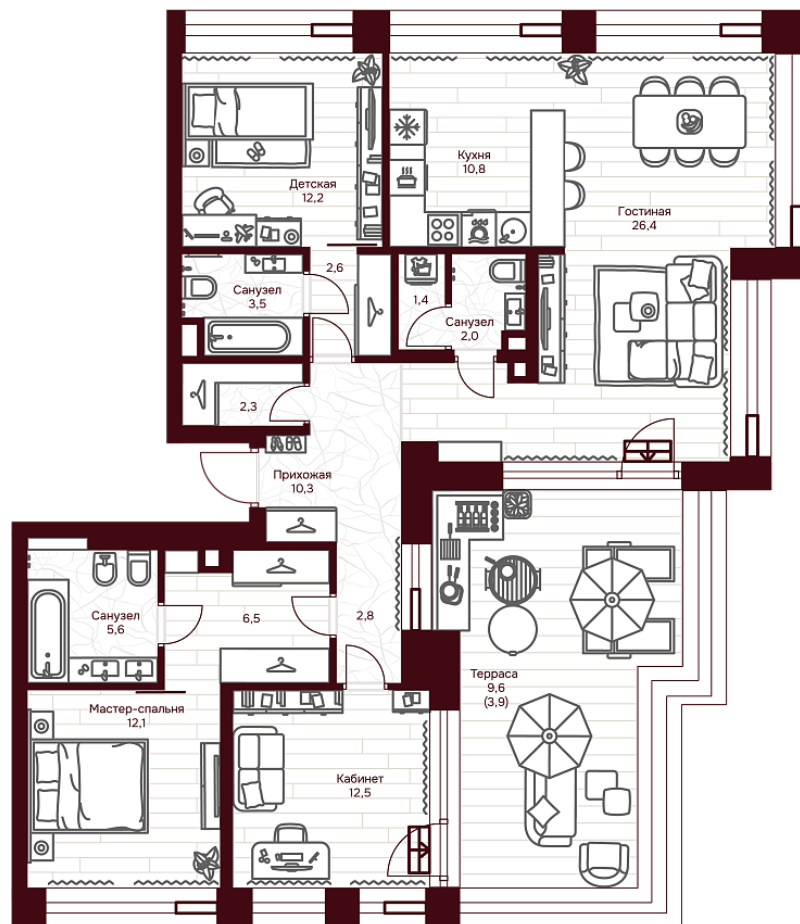

С МЕБЕЛЬЮ

С РАЗМЕРАМИ

КВАРТИРА №3.15.1

площадь ————— 118,6 м²

комнат ————— 2

корпус ————— 3

этаж ————— 15

208 451 360 ₽

1 757 600 ₽/м²

отделка ————— Без отделки

высота потолков ————— 4,1 м

Офис продаж

ул. Серпуховский вал, дом 7, Москва

Планировочные решения носят иллюстративный характер. Застройщик передаёт объект с планировкой, указанной в договоре участия в долевом строительстве. Любая перепланировка должна соответствовать требованиям государственных органов.

С МЕБЕЛЬЮ

С РАЗМЕРАМИ

КВАРТИРА №3.15.1

площадь _____ 118,6 м²

комнат _____ 2

корпус _____ 3

этаж _____ 15

208 451 360 ₽

1757 600 ₽/м²

отделка _____ Без отделки

высота потолков _____ 4,1 м

Офис продаж

ул. Серпуховский вал, дом 7, Москва

Адрес объекта

ул. Серпуховский вал, дом 7, Москва

Планировочные решения носят иллюстративный характер. Застройщик передаёт объект с планировкой, указанной в договоре участия в долевом строительстве. Любая перепланировка должна соответствовать требованиям государственных органов.