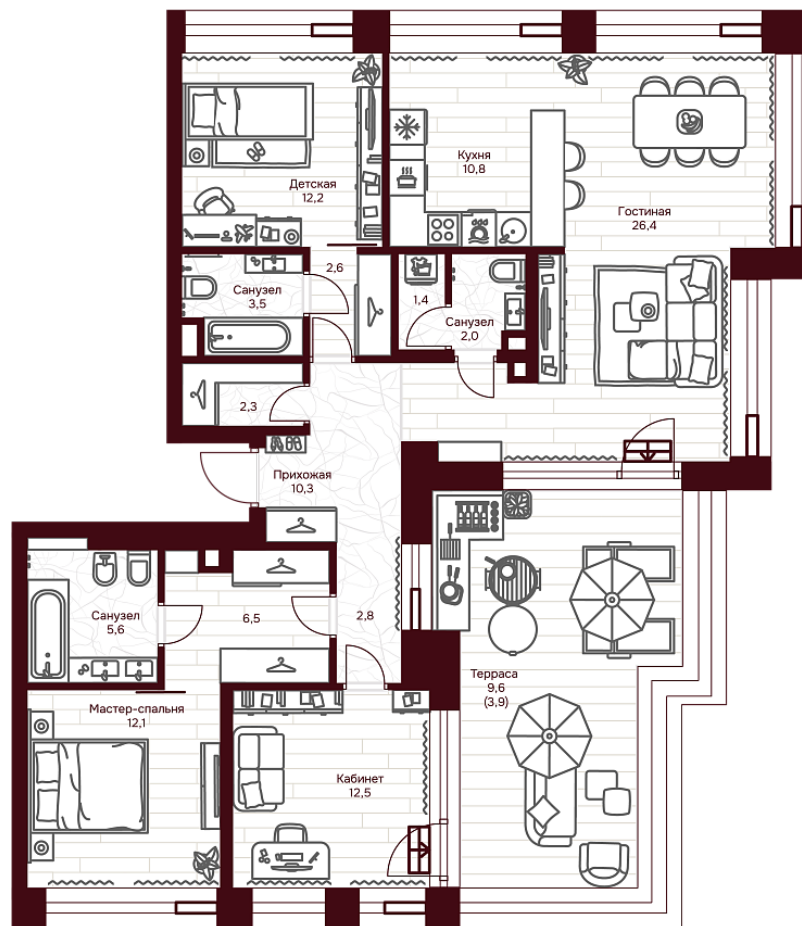

С МЕБЕЛЬЮ

С РАЗМЕРАМИ

ПЕНТХАУС №3.15.1

площадь ————— 118,6 м²

комнат ————— 2

корпус ————— 3

этаж ————— 15

210 538 720 ₽

1 775 200 ₽/м²

отделка ————— Без отделки

высота потолков ————— 4,1 м

Офис продаж

ул. Серпуховский вал, дом 7, Москва

Планировочные решения носят иллюстративный характер. Застройщик передаёт объект с планировкой, указанной в договоре участия в долевом строительстве. Любая перепланировка должна соответствовать требованиям государственных органов.

С МЕБЕЛЬЮ

С РАЗМЕРАМИ

КВАРТИРА №3.15.1

площадь _____ 118,6 м²
комнат _____ 2
корпус _____ 3
этаж _____ 15

210 538 720 Р

1775 200 Р/м²

отделка _____ Без отделки
высота потолков _____ 4.1 м

Офис продаж