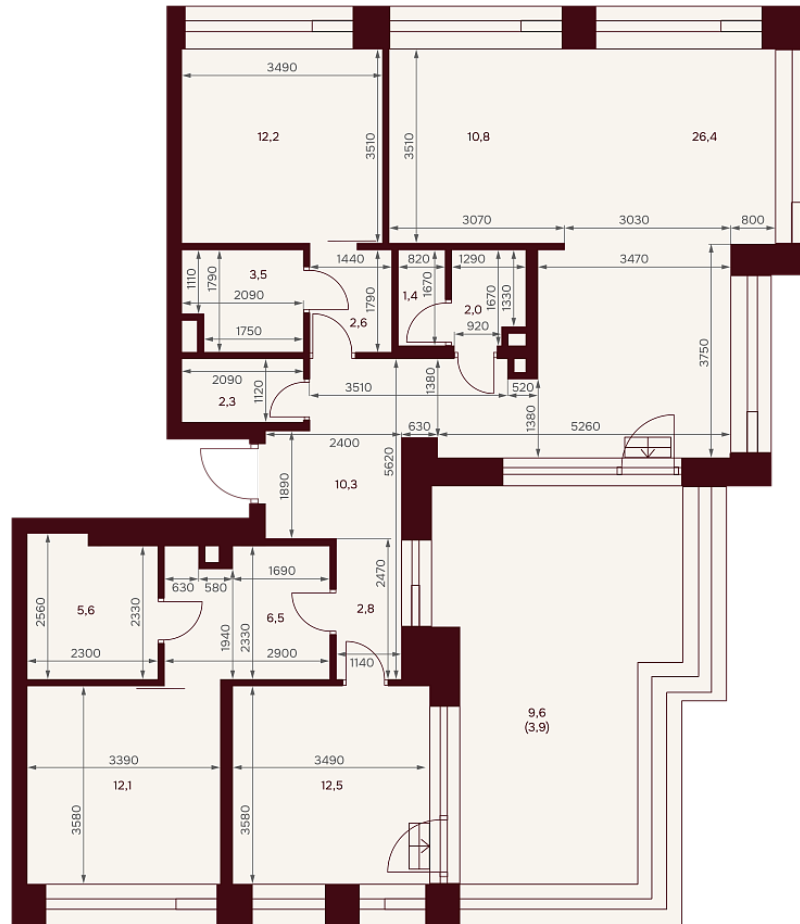

С МЕБЕЛЬЮ

С РАЗМЕРАМИ

КВАРТИРА №3.15.1

площадь ————— 118,6 м²

комнат ————— 2

корпус ————— 3

этаж ————— 15

208 451 360 ₽

С МЕБЕЛЬЮ

С РАЗМЕРАМИ

КВАРТИРА №3.15.1

площадь _____ 118,6 м²

комнат _____ 2

корпус _____ 3

этаж _____ 15

208 451 360 ₽

1757 600 ₽/м²

отделка _____ Без отделки

высота потолков _____ 4,1 м

Офис продаж

ул. Серпуховский вал, дом 7, Москва

Адрес объекта

ул. Серпуховский вал, дом 7, Москва

Планировочные решения носят иллюстративный характер. Застройщик передаёт объект с планировкой, указанной в договоре участия в долевом строительстве. Любая перепланировка должна соответствовать требованиям государственных органов.